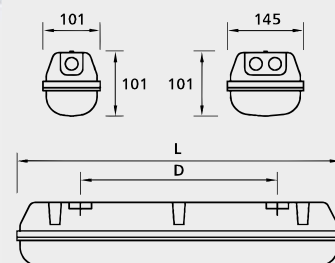

LUXPROOF

FEUCHTRAUMLEUCHE LUXPROOF 2

LUMINAIRE ÉTANCHE LUXPROOF 2

IP66

850°C

Gehäuse aus Polycarbonat. Farbe: grau. Reflektor aus Stahlblech, weiss. Wannenfestigung aus Edelstahl.
Inkl. Kettenaufhänger aus Edelstahl.

PC - Polycarbonat-Wanne (IK08) transparent prismatisch. Elektronisches Vorschaltgerät (EVG).

Corps en polycarbonate injecté. Couleur: gris. Réflecteur en tôle d'acier, blanc. Clips de fixations en inox.
Incl. attaches pour chaîne en inox.

PC - Diffuseur en polycarbonate (IK08) transparent prismatique. Ballast électronique (EVG).

N° 4960140	666 x 101 x 101 mm	1 x T8 18W EVG PC
N° 4960141	1277 x 101 x 101 mm	1 x T8 36W EVG PC
N° 4960142	1573 x 101 x 101 mm	1 x T8 58W EVG PC
N° 4960143	666 x 145 x 101 mm	2 x T8 18W EVG PC
N° 4960144	1277 x 145 x 101 mm	2 x T8 36W EVG PC
N° 4960145	1573 x 145 x 101 mm	2 x T8 58W EVG PC

N° 4960112	1277 x 101 x 101 mm	1 x T8 36W EVG PC	+ Notlicht 1 Std.	avec secours 1 h
N° 4960108	1573 x 101 x 101 mm	1 x T8 58W EVG PC	+ Notlicht 1 Std.	avec secours 1 h
N° 4960109	1573 x 145 x 101 mm	2 x T8 58W EVG PC	+ Notlicht 1 Std.	avec secours 1 h