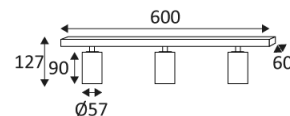

# RIVA 3 GU10

- Wand- oder Deckenleuchte.
- Kein Konverter erforderlich.

CODE	FARBE	MATERIAL	SOCKET	AC	Watt Max	LAMPE
WA20005	SCHWARZ MATT	ALUMINIUM	GU10	AC 230V	3x13W	PAR16 LED
WA20030	WEISS MATT	ALUMINIUM	GU10	AC 230V	3x13W	PAR16 LED

SCHWARZ MATT

WEISS MATT

Nur für Wand- oder Deckenmontage.

Nur für den Innenbereich.

Schutz gegen Eindringen von Körpern von mehr als 12mm. Ohne Schutz gegen Wasser.

Widerstand : 0,23 Joule

Beleuchtung mit Hauptisolierung, mit einem Gerät welches alle seine Metallteile die zugänglich sind mit dem Schutzleiter verbindet.

Vertikale Orientierung der Leuchte möglich bis zu einem maximum von 85°.

Horizontale Orientierung der Leuchte möglich bis zu einem maximum von 355°.

CE Genehmigung.

Getestet bei 650°.

3 Jahre Garantie.