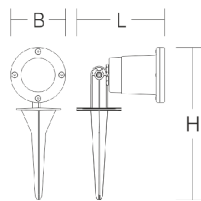

# PAR16, ortsveränderlich

721680.0931 | Gartenstrahler

Gartenstrahler  
4010319969703  
LEDPAR16  
L 157, B 98, H 275

Kompakter Außenstrahler für PAR16 Netzspannungs-Reflektorlampen mit Erdspieß. Gehäuse Aluminium-Druckguss pulverbeschichtet. Sicherheitsglas klar. Erdspieß aus faserverstärktem Kunststoff. Mit Anschlussleitung 3 m inklusive Schuko-Stecker.

## Maße und Gewichte

Länge L 157 mm  
Breite B 98 mm  
Höhe H 275 mm  
Gewicht 1,03 kg