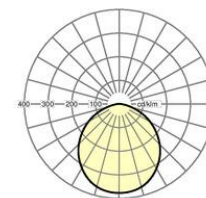

ηLB	100 %
lm/W	97
Φ ↓/↑	100 % / 0 %
UGR q/l	28.3 / 28.3