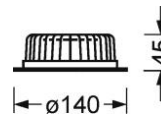

Einbau-Downlight; Gehäuse aus Aluminium-Druckguss in Ral 9016 verkehrsweiß lackiert, mit Treiber betriebsfähig verdrahtet, Aluminium-Kühlkörper für effektive Passivkühlung und zurückgesetzter opalen Diffusorscheibe zur Auflockerung der Deckenoptik. Mit Befestigungsfedern für werkzeuglose Montage, geeignet für Deckenstärken von 10mm-20mm. Gehäusefarbe weiß; Lichtverteilung direkt breitstrahlend mittels diffus strahlendem, opalem Diffusor mit strukturierter Oberfläche. Integrierter LED Treiber mit Leuchte betriebsfähig verdrahtet. Elektrischer Anschluss über 1,0m lange Anschlussleitung, 2x0,75mm².

Abmessungen LxBxH/DxH (mm):	140 x 45
Deckensystem:	ausgeschnittene Decken [AD]
Einbautiefe (mm):	95(AD)
Deckenausschnitt LxB/D (mm):	125
Bestückung:	LED, Farbwiedergabe/Lichtfarbe CRI ≥ 80 / 4000K
Lampenlebensdauer:	50000h L70/B10
Leuchtenlichtstrom (lm):	1500
Leuchten Lichtausbeute (lm/W):	97
Betriebsgerät:	Elektronischer Treiber (1 Stück)
Systemleistung (W):	16
Energieeffizienzklasse:	A+
Prüfzeichen:	IP 44, Schutzklasse II, F, Indoor, CE

Regiolux GmbH
Typ: relo-RDES-O/140 LED 1500 840 ET ws
Artikelnummer: 37671104140
Produkt-Deeplink: <http://www.regiolux.de/de/article/37671104140>
5 Jahre Garantie nach Registrierung auf Webseite.