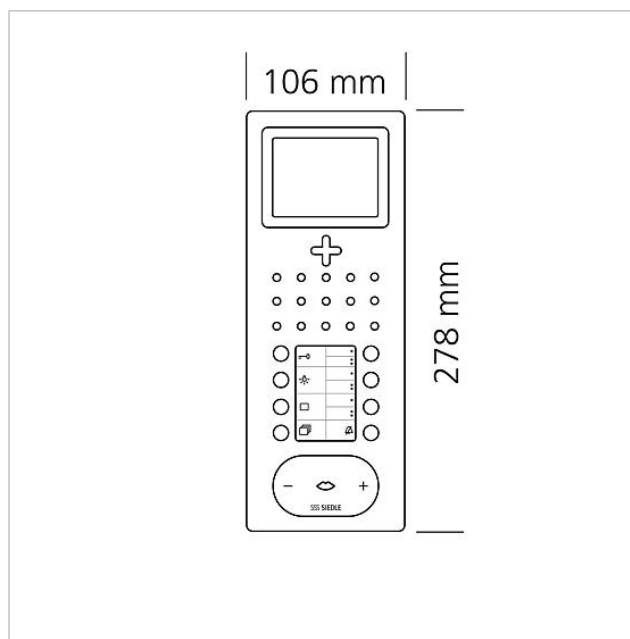

Poste mains libres bus
confort Intercom avec
moniteur couleur
BFCV 850-02 W

200042130

Page 3