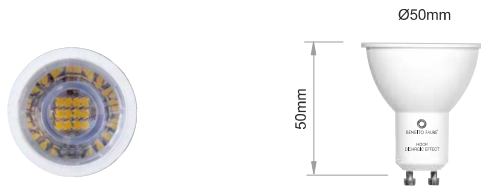

HOOK 6W GU10 220-240V 60° DICHROIC EFFECT LED

6W = 75W

CODE	CCT	LUMENS	CD	POWER	TYPE	VOLTAGE	ANGLE	PF	A	Hz	LIFETIME	RA	IP
4023	2.700 K	570	470	6W	GU10	220-240V	60°	> 0,9	0,025	50/60	25.000h	80	40
4024	3.000 K	594	504	6W	GU10	220-240V	60°	> 0,9	0,025	50/60	25.000h	80	40
4025	4.000 K	616	529	6W	GU10	220-240V	60°	> 0,9	0,025	50/60	25.000h	80	40

IP40

CE

100.000
on off
LED

+40°C
-20°C

25.000h