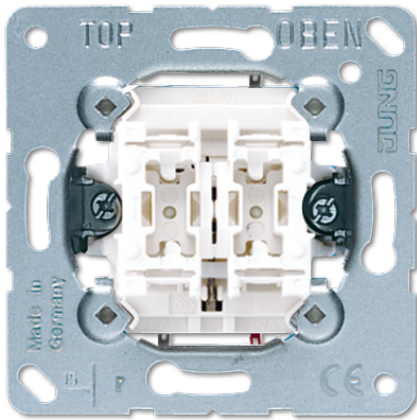

# Artikeldatenblatt

Jalousie-Wippschalter, Schalter 1-polig

Artikel-Nr.

509 VU

**Jalousie-Wippschalter 10 AX 250 V ~**

mit Federklemmen für starre Leiter bis 2,5 mm<sup>2</sup>  
Verbindungsklemmen nach DIN VDE 0632 (EN 60 669)  
mit Umkehrsperre (= ein zu schnelles Umschalten der Laufrichtung wird sicher verhindert)

**Ausführung:**

Schalter 1-pol. (1 Antrieb)